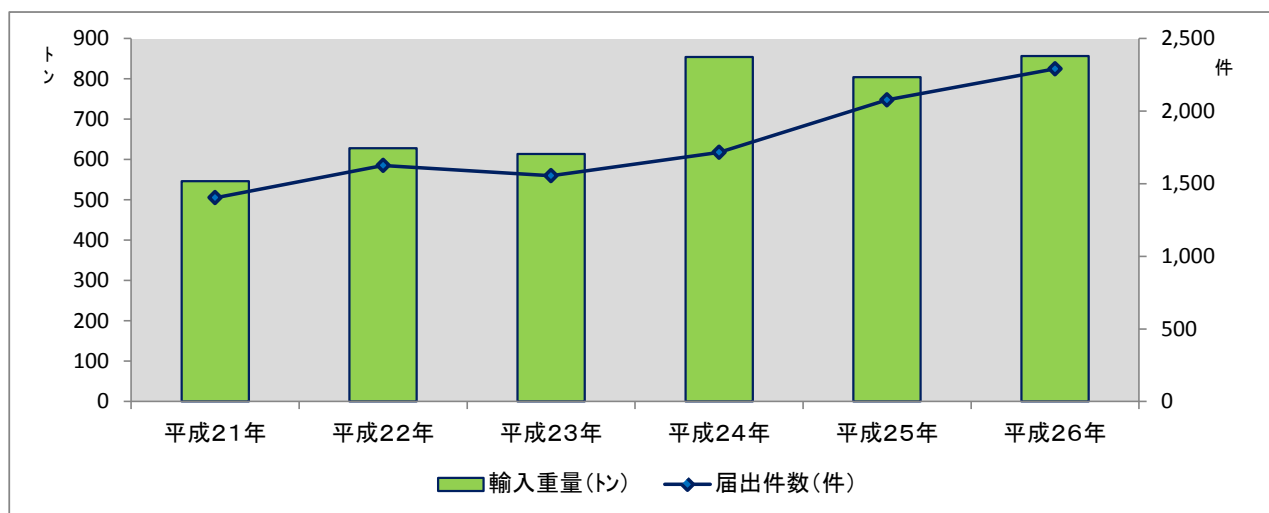

2 年度別の届出件数・輸入重量の推移

① 小樽検疫所

	平成20年	平成21年	平成22年	平成23年	平成24年	平成25年	平成26年
届出件数(件)	21,859	19,117	19,454	21,706	22,165	25,644	24,311
輸入重量(千トン)	573	500	454	620	573	505	579

② 千歳空港検疫所支所

	平成20年	平成21年	平成22年	平成23年	平成24年	平成25年	平成26年
届出件数(件)	1,552	1,403	1,625	1,554	1,715	2,077	2,290
輸入重量(トン)	644	546	628	614	854	804	856