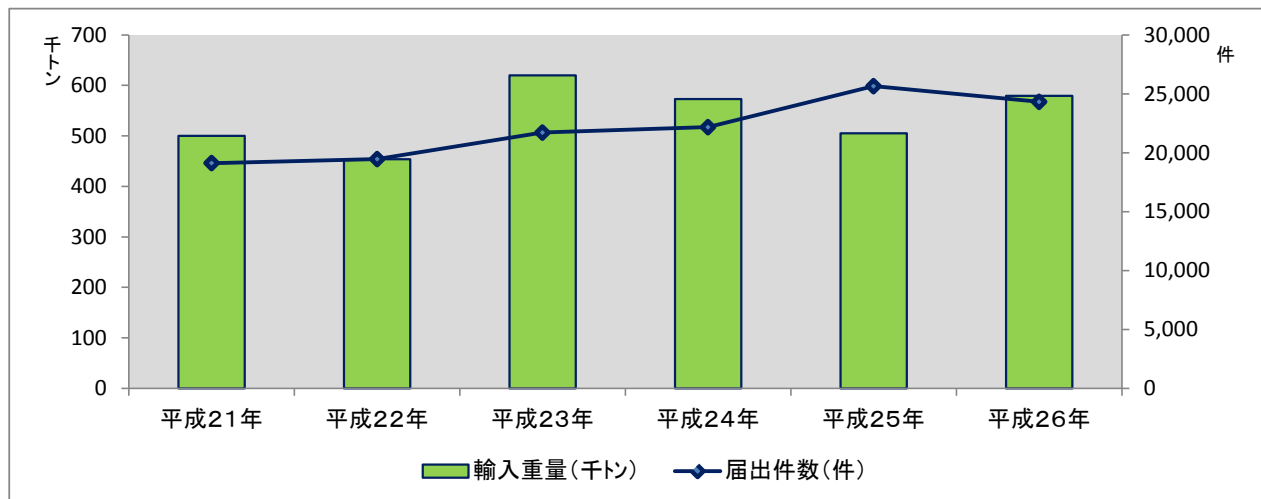

2 年度別の届出件数・輸入重量の推移

① 小樽検疫所

	平成20年	平成21年	平成22年	平成23年	平成24年	平成25年	平成26年
届出件数(件)	21,859	19,117	19,454	21,706	22,165	25,644	24,311
輸入重量(千トン)	573	500	454	620	573	505	579

② 千歳空港検疫所支所

	平成20年	平成21年	平成22年	平成23年	平成24年	平成25年	平成26年
届出件数(件)	1,552	1,403	1,625	1,554	1,715	2,077	2,290
輸入重量(トン)	644	546	628	614	854	804	856