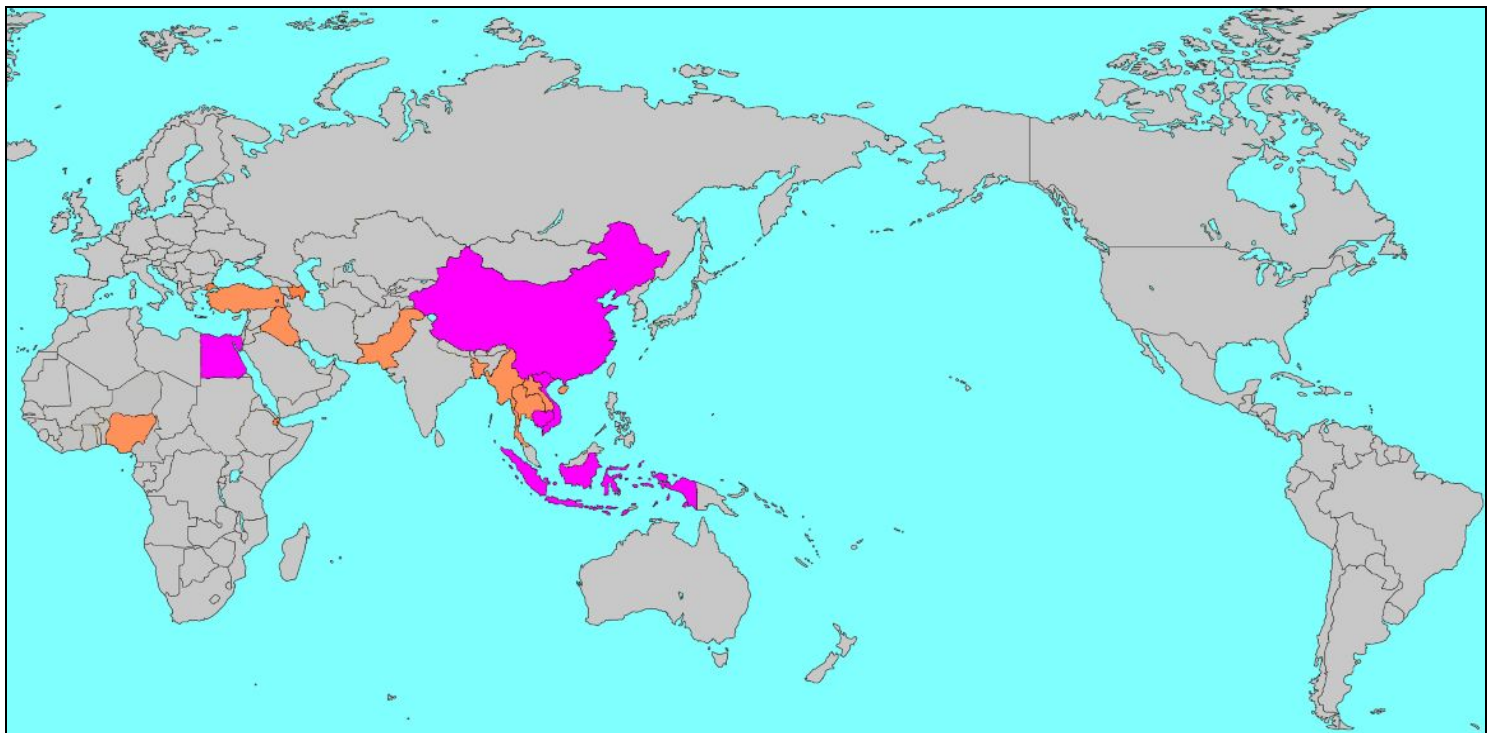

# 世界の鳥インフルエンザ(H5N1)発生状況(更新 115)

2012年2月21、22日 WHO 情報

## ■: 今回の更新

国名	2003	2004	2005	2006	2007	2008	2009	2010	2011	2012	合計
	死亡患者 /患者	死亡患者 /患者	死亡患者 /患者	死亡患者 /患者	死亡患者 /患者	死亡患者 /患者	死亡患者 /患者	死亡患者 /患者	死亡患者 /患者	死亡患者 /患者	死亡患者 /患者
アゼルバイジャン	0/0	0/0	0/0	5/8	0/0	0/0	0/0	0/0	0/0	0/0	5/8
イラク	0/0	0/0	0/0	2/3	0/0	0/0	0/0	0/0	0/0	0/0	2/3
インドネシア	0/0	0/0	13/20	45/55	37/42	20/24	19/21	7/9	10/12	2/2	153/185
エジプト	0/0	0/0	0/0	10/18	9/25	4/8	4/39	13/29	15/39	0/2	55/160
カンボジア	0/0	0/0	4/4	2/2	1/1	0/1	0/1	1/1	8/8	1/1	17/19
ジブチ	0/0	0/0	0/0	0/1	0/0	0/0	0/0	0/0	0/0	0/0	0/1
タイ	0/0	12/17	2/5	3/3	0/0	0/0	0/0	0/0	0/0	0/0	17/25
中国	1/1	0/0	5/8	8/13	3/5	4/4	4/7	1/2	1/1	1/1	28/42
トルコ	0/0	0/0	0/0	4/12	0/0	0/0	0/0	0/0	0/0	0/0	4/12
ナイジェリア	0/0	0/0	0/0	0/0	1/1	0/0	0/0	0/0	0/0	0/0	1/1
パキスタン	0/0	0/0	0/0	0/0	1/3	0/0	0/0	0/0	0/0	0/0	1/3
バングラデシュ	0/0	0/0	0/0	0/0	0/0	0/1	0/0	0/0	0/2	0/0	0/3
ベトナム	3/3	20/29	19/61	0/0	5/8	5/6	5/5	2/7	0/0	2/2	61/121
ミャンマー	0/0	0/0	0/0	0/0	0/1	0/0	0/0	0/0	0/0	0/0	0/1
ラオス	0/0	0/0	0/0	0/0	2/2	0/0	0/0	0/0	0/0	0/0	2/2
合計	4/4	32/46	43/98	79/115	59/88	33/44	32/73	24/48	34/62	6/8	346/586

- 2012年、ヒトにH5N1感染が確認された国
- 2011年以前、ヒトにH5N1感染が確認された国