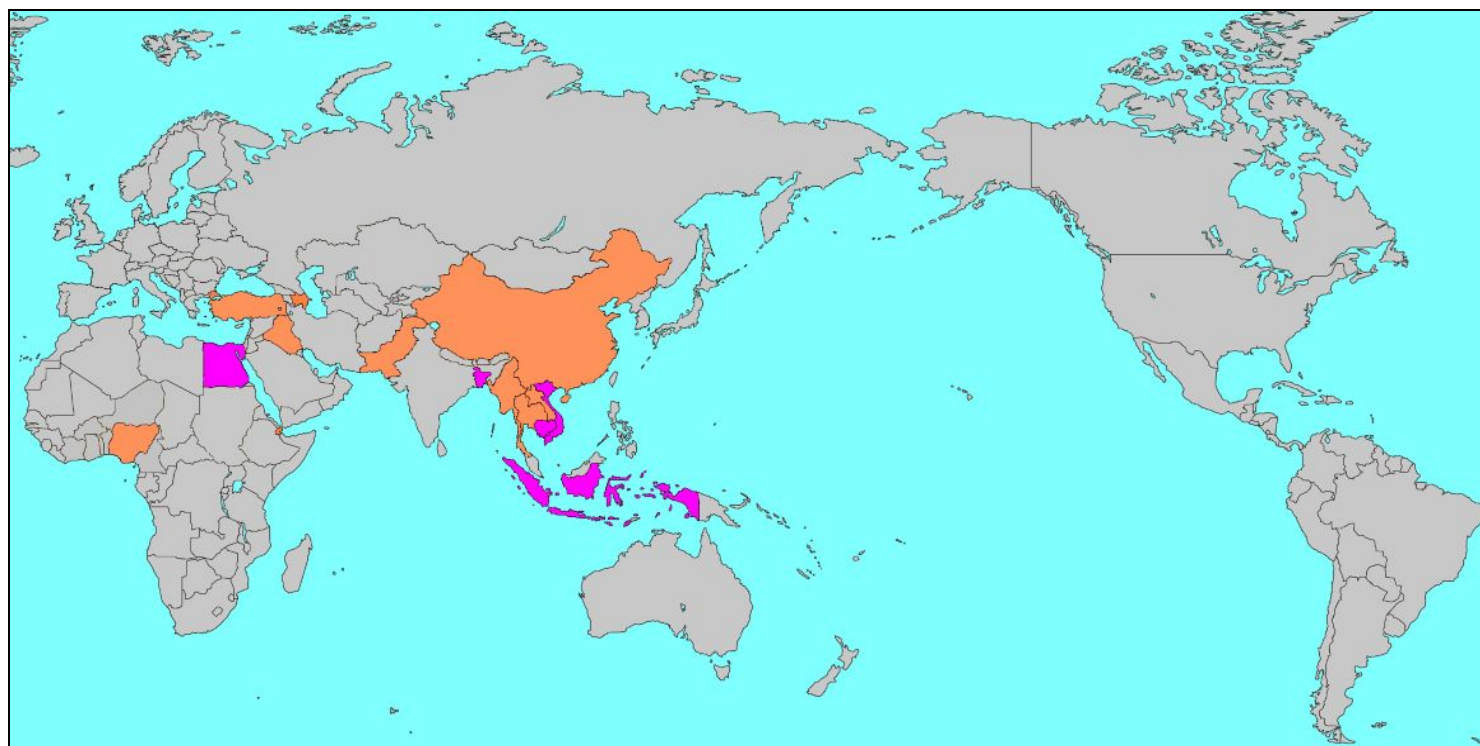

# 世界の鳥インフルエンザ(H5N1)発生状況(更新 117)

2012年2月28日～3月5日 WHO 情報

## ■: 今回の更新

国名	2003	2004	2005	2006	2007	2008	2009	2010	2011	2012	合計
	死亡患者 /患者	死亡患者 /患者	死亡患者 /患者	死亡患者 /患者	死亡患者 /患者	死亡患者 /患者	死亡患者 /患者	死亡患者 /患者	死亡患者 /患者	死亡患者 /患者	死亡患者 /患者
アゼルバイジャン	0/0	0/0	0/0	5/8	0/0	0/0	0/0	0/0	0/0	0/0	5/8
イラク	0/0	0/0	0/0	2/3	0/0	0/0	0/0	0/0	0/0	0/0	2/3
インドネシア	0/0	0/0	13/20	45/55	37/42	20/24	19/21	7/9	10/12	3/3	154/186
エジプト	0/0	0/0	0/0	10/18	9/25	4/8	4/39	13/29	15/39	2/5	57/163
カンボジア	0/0	0/0	4/4	2/2	1/1	0/1	0/1	1/1	8/8	1/1	17/19
ジブチ	0/0	0/0	0/0	0/1	0/0	0/0	0/0	0/0	0/0	0/0	0/1
タイ	0/0	12/17	2/5	3/3	0/0	0/0	0/0	0/0	0/0	0/0	17/25
中国	1/1	0/0	5/8	8/13	3/5	4/4	4/7	1/2	1/1	1/1	28/42
トルコ	0/0	0/0	0/0	4/12	0/0	0/0	0/0	0/0	0/0	0/0	4/12
ナイジェリア	0/0	0/0	0/0	0/0	1/1	0/0	0/0	0/0	0/0	0/0	1/1
パキスタン	0/0	0/0	0/0	0/0	1/3	0/0	0/0	0/0	0/0	0/0	1/3
バングラデシュ	0/0	0/0	0/0	0/0	0/0	0/1	0/0	0/0	0/2	0/1	0/4
ベトナム	3/3	20/29	19/61	0/0	5/8	5/6	5/5	2/7	0/0	2/3	61/122
ミャンマー	0/0	0/0	0/0	0/0	0/1	0/0	0/0	0/0	0/0	0/0	0/1
ラオス	0/0	0/0	0/0	0/0	2/2	0/0	0/0	0/0	0/0	0/0	2/2
合計	4/4	32/46	43/98	79/115	59/88	33/44	32/73	24/48	34/62	9/14	349/592

- 2012年、ヒトにH5N1感染が確認された国
- 2011年以前、ヒトにH5N1感染が確認された国