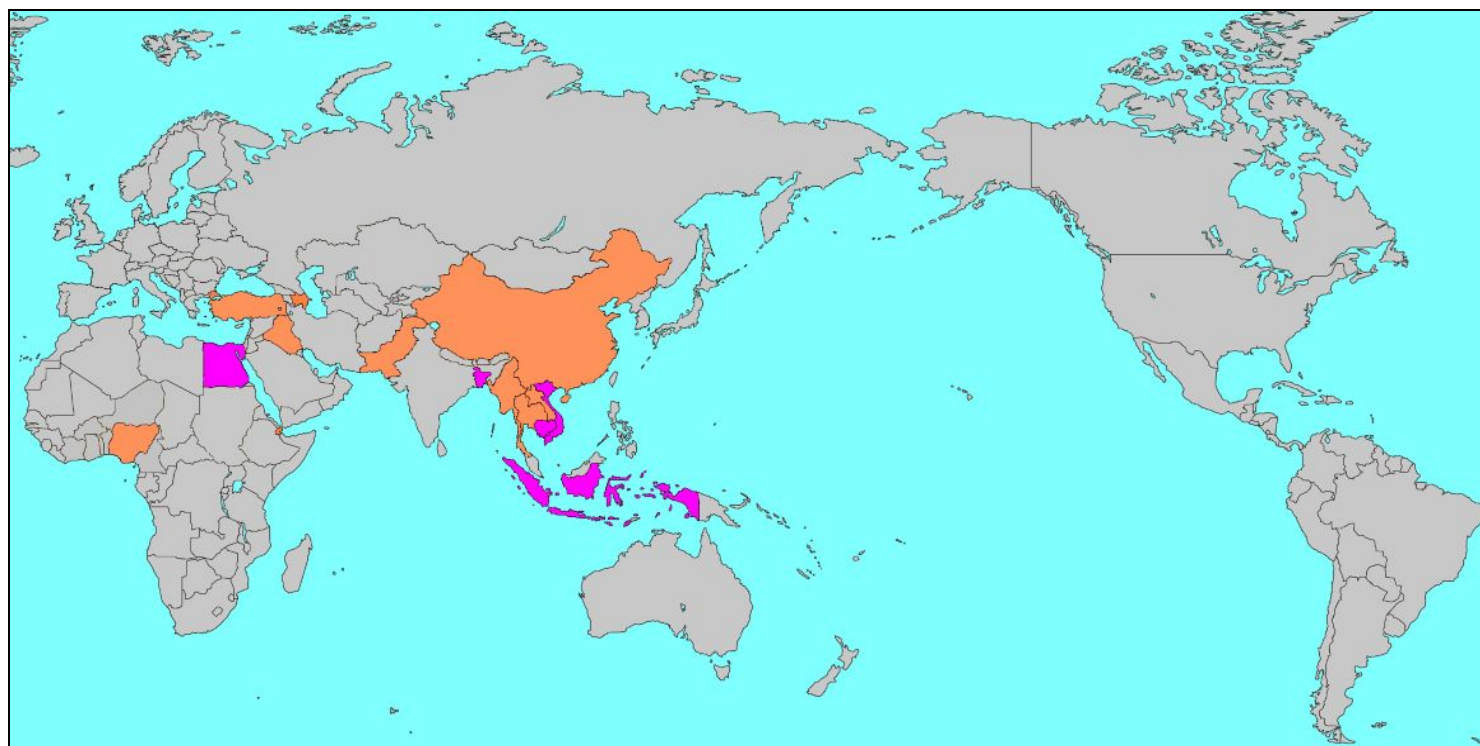

世界の鳥インフルエンザ(H5N1)発生状況(更新 121)

2012年4月2日 WHO 情報

■: 今回の更新

国名	2003	2004	2005	2006	2007	2008	2009	2010	2011	2012	合計
	死亡患者 /患者	死亡患者 /患者	死亡患者 /患者	死亡患者 /患者	死亡患者 /患者	死亡患者 /患者	死亡患者 /患者	死亡患者 /患者	死亡患者 /患者	死亡患者 /患者	死亡患者 /患者
アゼルバイジャン	0/0	0/0	0/0	5/8	0/0	0/0	0/0	0/0	0/0	0/0	5/8
イラク	0/0	0/0	0/0	2/3	0/0	0/0	0/0	0/0	0/0	0/0	2/3
インドネシア	0/0	0/0	13/20	45/55	37/42	20/24	19/21	7/9	10/12	5/5	156/188
エジプト	0/0	0/0	0/0	10/18	9/25	4/8	4/39	13/29	15/39	4/8	59/166
カンボジア	0/0	0/0	4/4	2/2	1/1	0/1	0/1	1/1	8/8	1/1	17/19
ジブチ	0/0	0/0	0/0	0/1	0/0	0/0	0/0	0/0	0/0	0/0	0/1
タイ	0/0	12/17	2/5	3/3	0/0	0/0	0/0	0/0	0/0	0/0	17/25
中国	1/1	0/0	5/8	8/13	3/5	4/4	4/7	1/2	1/1	1/1	28/42
トルコ	0/0	0/0	0/0	4/12	0/0	0/0	0/0	0/0	0/0	0/0	4/12
ナイジェリア	0/0	0/0	0/0	0/0	1/1	0/0	0/0	0/0	0/0	0/0	1/1
パキスタン	0/0	0/0	0/0	0/0	1/3	0/0	0/0	0/0	0/0	0/0	1/3
バングラデシュ	0/0	0/0	0/0	0/0	0/0	0/1	0/0	0/0	0/2	0/3	0/6
ベトナム	3/3	20/29	19/61	0/0	5/8	5/6	5/5	2/7	0/0	2/4	61/123
ミャンマー	0/0	0/0	0/0	0/0	0/1	0/0	0/0	0/0	0/0	0/0	0/1
ラオス	0/0	0/0	0/0	0/0	2/2	0/0	0/0	0/0	0/0	0/0	2/2
合計	4/4	32/46	43/98	79/115	59/88	33/44	32/73	24/48	34/62	13/22	353/600

- 2012年、ヒトにH5N1感染が確認された国
- 2011年以前、ヒトにH5N1感染が確認された国