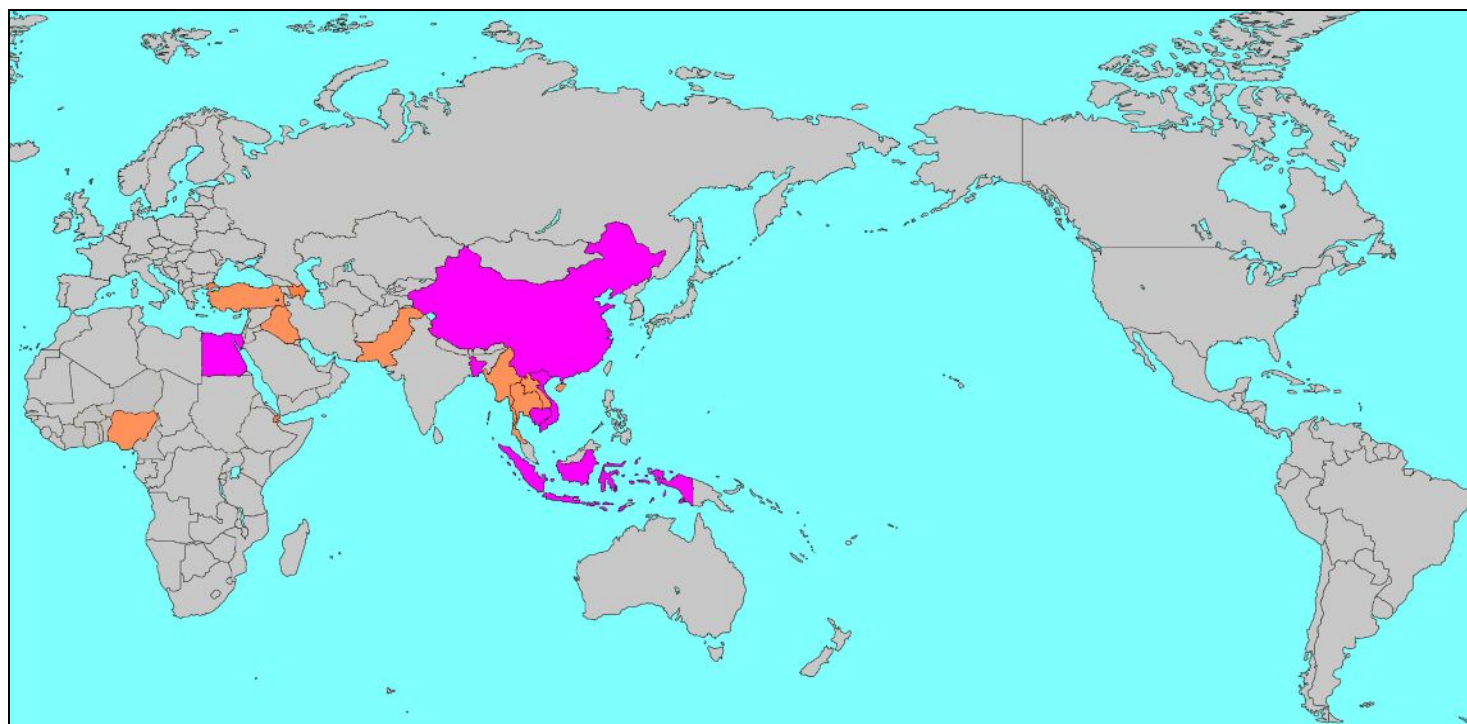

# 世界の鳥インフルエンザ(H5N1)発生状況(更新 131)

2012年12月17日 WHO 情報

## ■: 今回の更新

国名	2003	2004	2005	2006	2007	2008	2009	2010	2011	2012	合計
	死亡患者 /患者	死亡患者 /患者	死亡患者 /患者	死亡患者 /患者	死亡患者 /患者	死亡患者 /患者	死亡患者 /患者	死亡患者 /患者	死亡患者 /患者	死亡患者 /患者	死亡患者 /患者
アゼルバイジャン	0/0	0/0	0/0	5/8	0/0	0/0	0/0	0/0	0/0	0/0	5/8
イラク	0/0	0/0	0/0	2/3	0/0	0/0	0/0	0/0	0/0	0/0	2/3
インドネシア	0/0	0/0	13/20	45/55	37/42	20/24	19/21	7/9	10/12	9/9	160/192
エジプト	0/0	0/0	0/0	10/18	9/25	4/8	4/39	13/29	15/39	5/11	60/169
カンボジア	0/0	0/0	4/4	2/2	1/1	0/1	0/1	1/1	8/8	3/3	19/21
ジブチ	0/0	0/0	0/0	0/1	0/0	0/0	0/0	0/0	0/0	0/0	0/1
タイ	0/0	12/17	2/5	3/3	0/0	0/0	0/0	0/0	0/0	0/0	17/25
中国	1/1	0/0	5/8	8/13	3/5	4/4	4/7	1/2	1/1	1/2	28/43
トルコ	0/0	0/0	0/0	4/12	0/0	0/0	0/0	0/0	0/0	0/0	4/12
ナイジェリア	0/0	0/0	0/0	0/0	1/1	0/0	0/0	0/0	0/0	0/0	1/1
パキスタン	0/0	0/0	0/0	0/0	1/3	0/0	0/0	0/0	0/0	0/0	1/3
バングラデシュ	0/0	0/0	0/0	0/0	0/0	0/1	0/0	0/0	0/2	0/3	0/6
ベトナム	3/3	20/29	19/61	0/0	5/8	5/6	5/5	2/7	0/0	2/4	61/123
ミャンマー	0/0	0/0	0/0	0/0	0/1	0/0	0/0	0/0	0/0	0/0	0/1
ラオス	0/0	0/0	0/0	0/0	2/2	0/0	0/0	0/0	0/0	0/0	2/2
合計	4/4	32/46	43/98	79/115	59/88	33/44	32/73	24/48	34/62	20/32	360/610

- 2012年、ヒトにH5N1感染が確認された国
- 2011年以前、ヒトにH5N1感染が確認された国