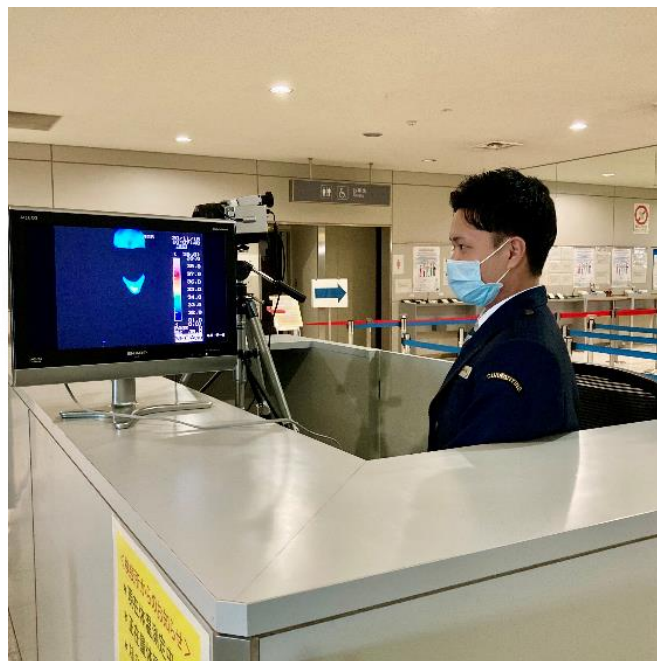

③ 検疫所の魅力・仕事のやりがい

庶務係はデスクワークが多いですが、現在は新型コロナウイルスの水際対策等で現場に出ることも多くなりました。事務作業だけでなく現場でも働くことができます。

また、転勤もあるため、空港・港など場所に応じた様々な業務を行うことができるのが、魅力の一つだと思っています。

④ 趣味や休日の過ごし方

休日は、映画を見て過ごし、天気によければ車でドライブに出かけたりもします。

また、部屋の模様替えをして気分転換をすることも多いです。

② 検疫所を志望した理由

検疫を通じ日本国民の健康を守ることで日本に貢献出来ると感じ志望しました。

また、デスクワークだけでなく現場での業務が多くあり、活動的であると感じた点や、全国規模での転勤が可能で、日本各地に行けることにも魅力を感じました。

③ 検疫所の魅力・仕事のやりがい

入省時から新型コロナウイルス感染症が拡大しており、水際対策の最前線に立てています。月に1~2週間程度検疫応援として、成田や羽田の空港で入国者の渡航歴や健康状態の確認、入国後のフォローアップ等についての説明を行ったり、待機施設で入国者の入退所や生活支援に関する業務を行っています。

国内外の状況によりその都度変わっていく防疫措置に対し理解を深め、現場で対応していくことの面白さと、様々な業種の職員とともに水際対策の最前線で働くことにとってもやりがいを感じています。

④ 趣味や休日の過ごし方

現在はシフト勤務であるため、休日の曜日に応じて、目的に適した外出をしたり、自宅でゆっくり過ごしたりしています。

また、夏休み等も1週間以上取得できるため、趣味である旅行にも行っています。

学生へのメッセージ