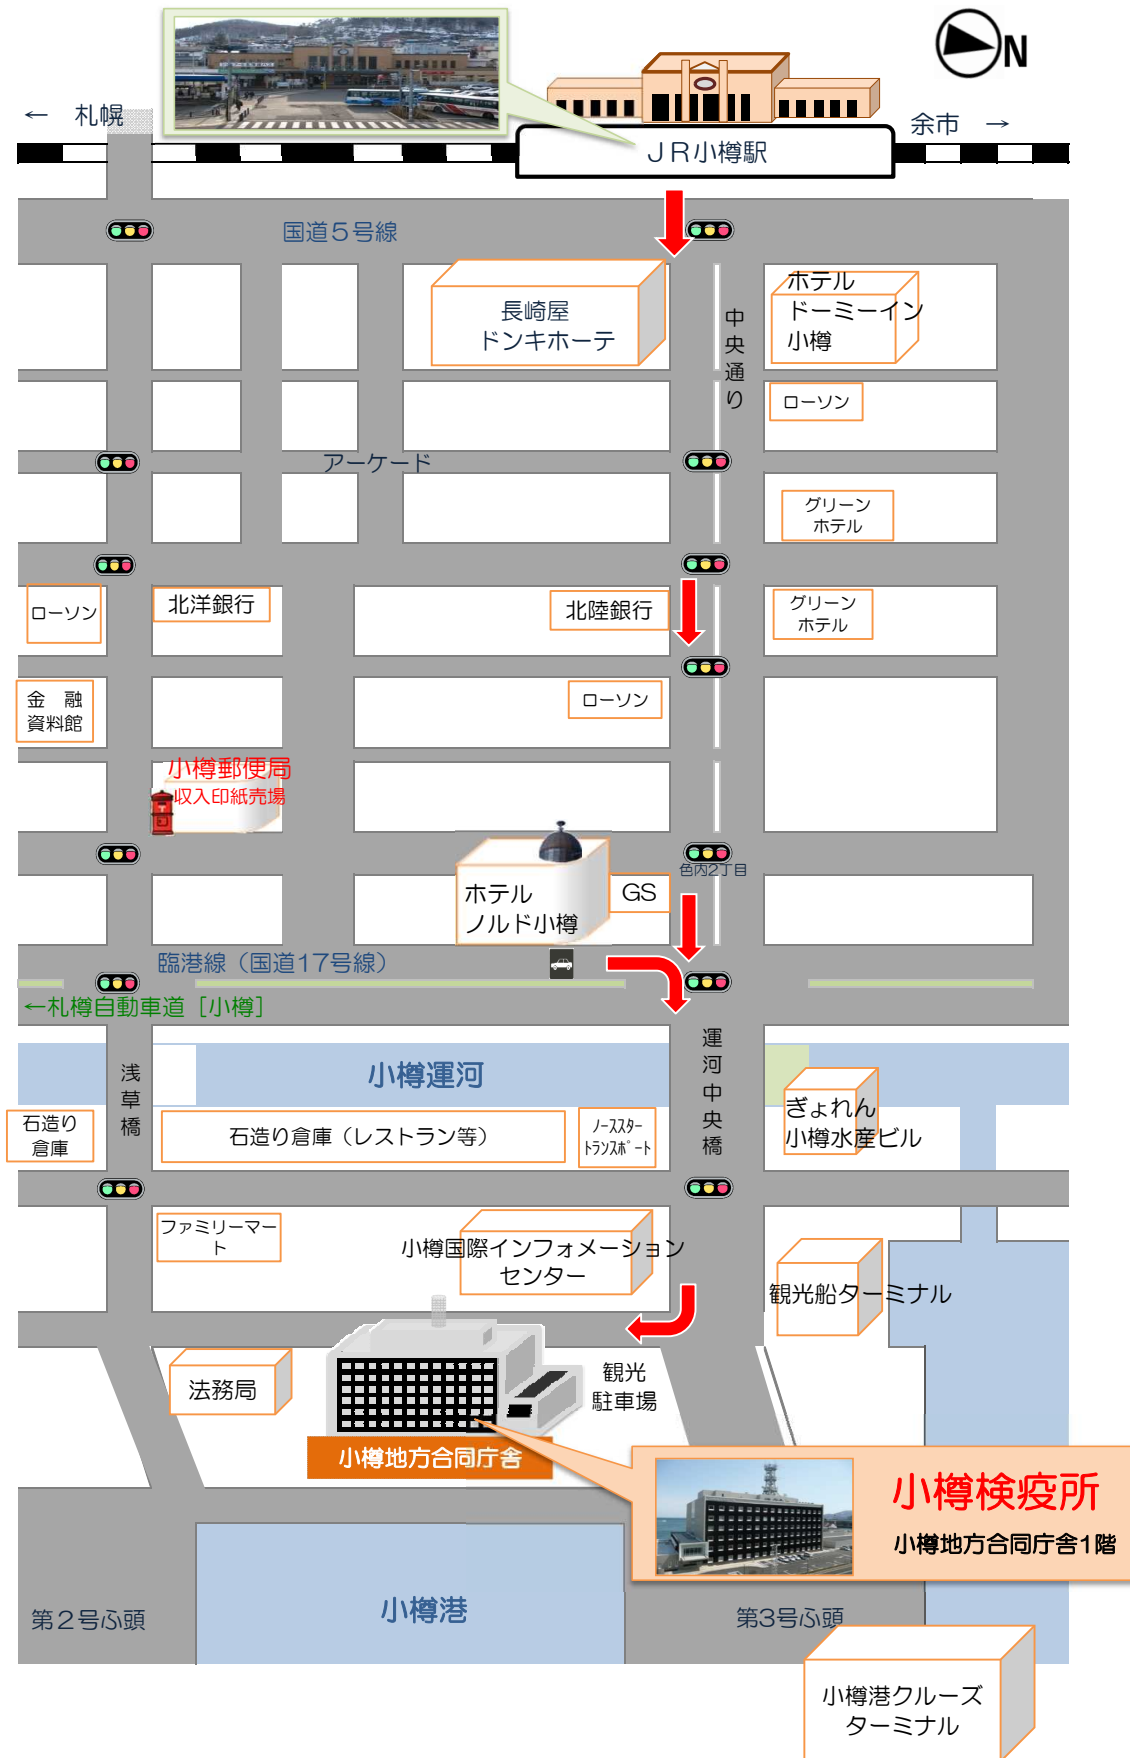

小樽検疫所 案内図

 JR小樽駅から 中央通りを港に向かい直進、小樽運河を過ぎ右側（徒歩約15分）
 札幌自動車道から 臨港線経由 運河中央橋右折（小樽ー・Cから車で約5分）

小樽検疫所

小樽地方合同庁舎1階

小樽港クルーズターミナル

Otaru Quarantine Station Access Map

小樽検疫所
Otaru Quarantine Station
 5-2, Minatomachi, Otaru-city
 Otaru Regional Joint Government Building 1F
 Tell : (0134) 23-4162

 Go straight on Chuo-dori from Otaru Station, about 15 minutes on foot
 About 5 minutes by car from Otaru I・C