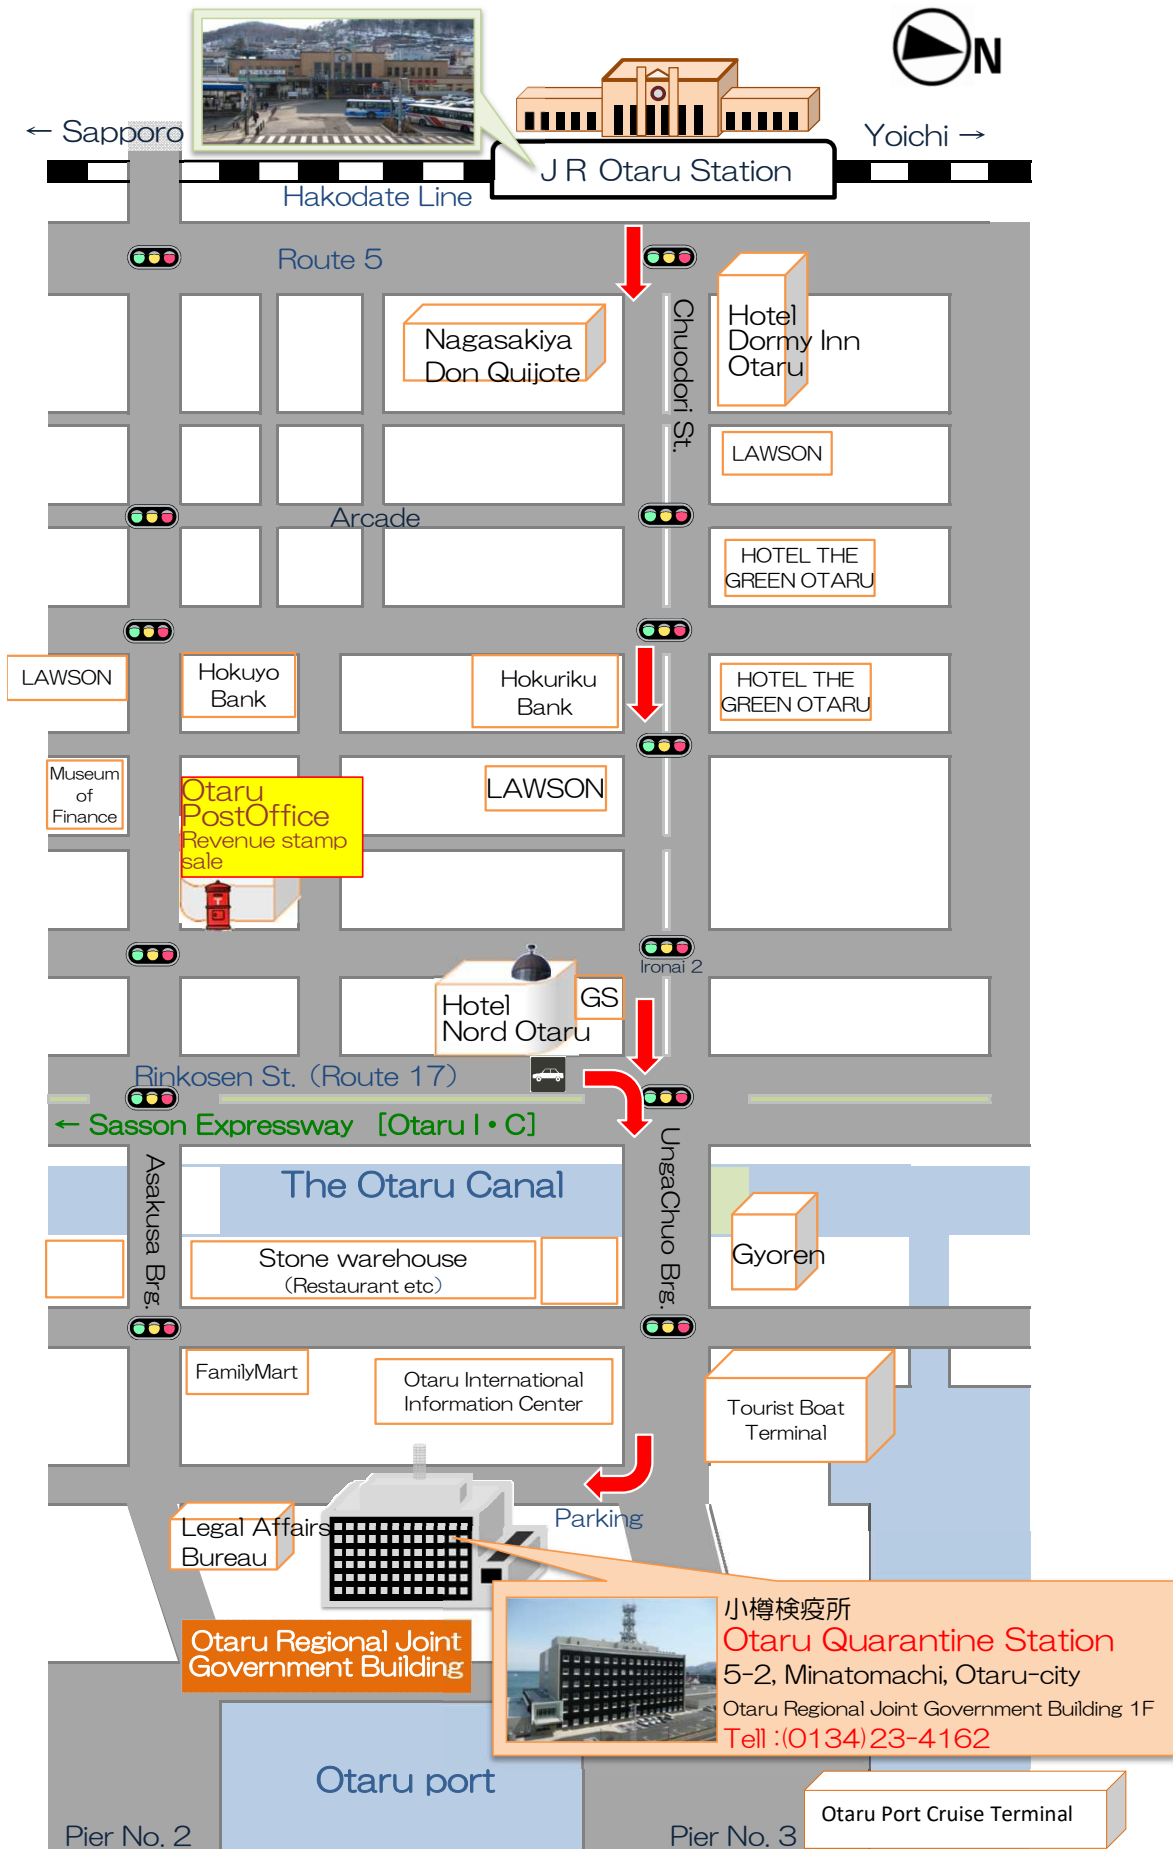

小樽検疫所 案内図

 JR小樽駅から 中央通りを港に向かい直進、小樽運河を過ぎ右側（徒歩約15分）
 札幌自動車道から 臨港線経由 運河中央橋右折（小樽ー・Cから車で約5分）

小樽検疫所

小樽地方合同庁舎1階

小樽港クルーズターミナル

Otaru Quarantine Station Access Map

小樽検疫所
Otaru Quarantine Station
 5-2, Minatomachi, Otaru-city
 Otaru Regional Joint Government Building 1F
 Tell : (0134) 23-4162

 Go straight on Chuo-dori from Otaru Station, about 15 minutes on foot
 About 5 minutes by car from Otaru I・C